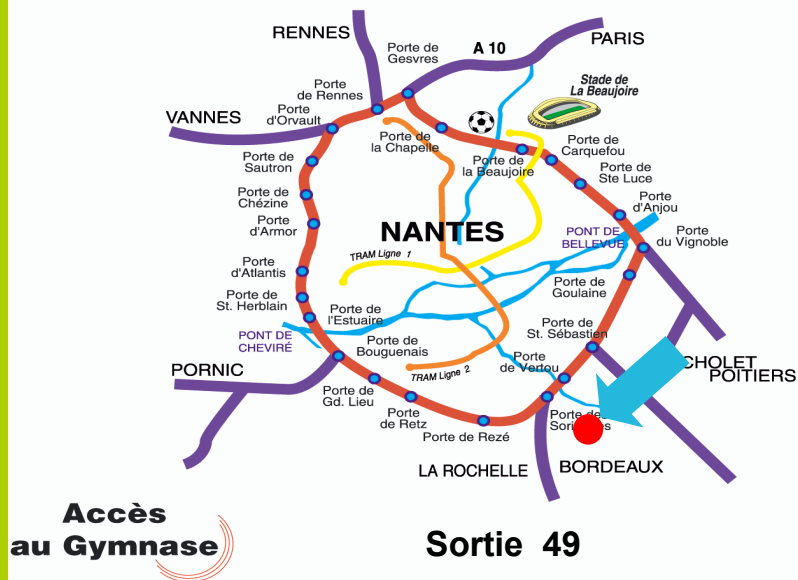

Plan d'accès par le périphérique

Adresse : Salle Joachim Marnier, rue des papillons, 44840 Les Sorinières

Pour venir :

Sortie Porte de REZE (N°49)

Au 1^{er} rond-point, direction LES SORINIÈRES. Au 2^{ème} rond-point, tout droit (Renault). Au 3^{ème} rond-point : tout droit. Au 4^{ème} rond-point, tout droit (Porte Sud – Vet-Affaire). Au 5^{ème} rond-point, prendre à gauche Rue G. Clémenceau. Tourner à Gauche après l'Hôtel de Ville rue des Sports puis rue de l'Elan. Au Stop à Droite – Au rond-point tout droit – salle à droite et parking après.

Pensez à vous munir de 8 épingles à nourrice pour accrocher les dossards

<http://www.rollersports44.fr>

Crédit photos : ASTA, ALSS, P Bruneliere, A Brochard

Pour les écoles de patinage KID'S ROLLER

Organisé par le comité départemental course et l'Elan des Sorinières