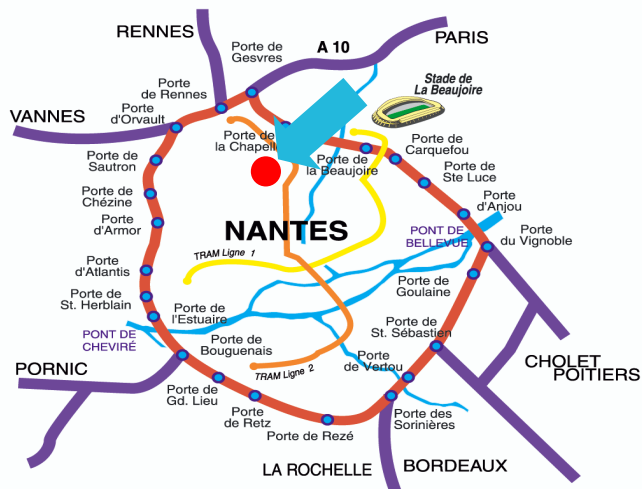

Plan d'accès par le périphérique

Pour les écoles de patinage KID'S HOCKEY

Organisé par le comité départemental de Rink Hockey et le Nantes Lonchamp Patinage à Roulettes

1^{ère}
Manche

Pour venir depuis le périphérique : Sortie numéro 37, direction Nantes. Rentrer dans Nantes pendant un certain temps, puis prendre à droite la rue de l'épine. Le gymnase se trouve après la première rue à droite.

<http://www.rollersports44.fr>

Crédit photos : ASTA, ALSS

Calendrier

08/12 Nantes Lonchamp (NLPR)
26/01 Nantes Croissant (NARH)
16/02 Saint Sébastien (ALSS)

Les écoles de patinage et de rink hockey du département se rencontrent pour une journée ludique avec parcours d'agilité et matchs de hockey.