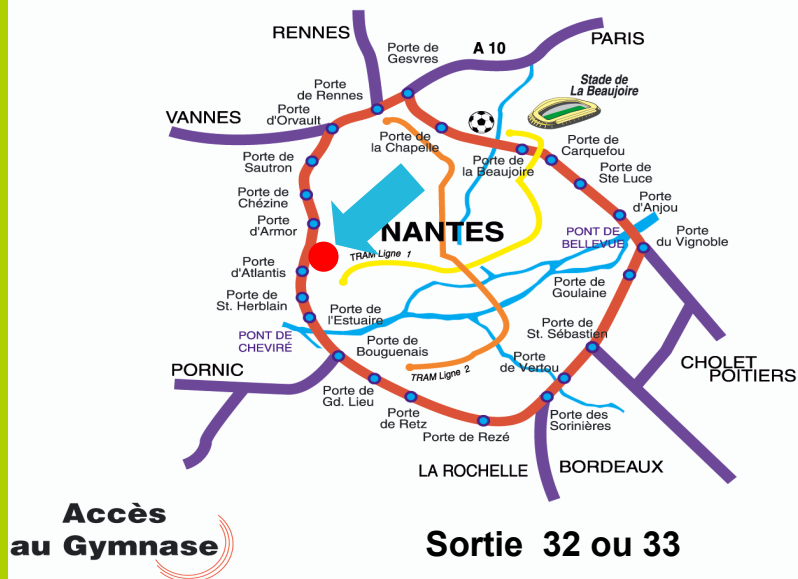

Plan d'accès par le périphérique

Adresse : Gymnase du Vigneau, bd Salvador Allende, 44800 Saint Herblain

Pour venir :

En Tramway : Ligne 1 (direction F.Mitterrand) - Arrêt *Frachon*

- En venant du Périph.Sud, passer le Pont de Chevire puis sortie 32 (Porte d'Atlantis), la Salle se trouve sur votre droite.
- En venant du Périph.Nord, sortie 33 (Porte d'Armor), traverser la Zone Atlantis en empruntant la rue Ch. Colomb, contourner la place Magellan et prendre en face vers rue Amerigo Vespucci (entre magasins But et Decathlon), puis traverser tout droit la Place du nouveau monde, vers rue.V.Schoelcher (Ciné PathéAtlantis), puis au rond point prendre à gauche bd Salvador Allende, passer ensuite un 1er rond point, tout droit (au dessus du périph) puis au 2è rond-point prendre la contre-allée sur votre droite.

Pensez à vous munir de 8
épingles à nourrice pour
accrocher les dossards

<http://www.rollersports44.fr>

Crédit photos : ASTA, ALSS, P Bruneliere, A Brochard

Pour les écoles de patinage KID'S ROLLER

Organisé par le comité départemental course
et l'Olympique Club Saint Herblain