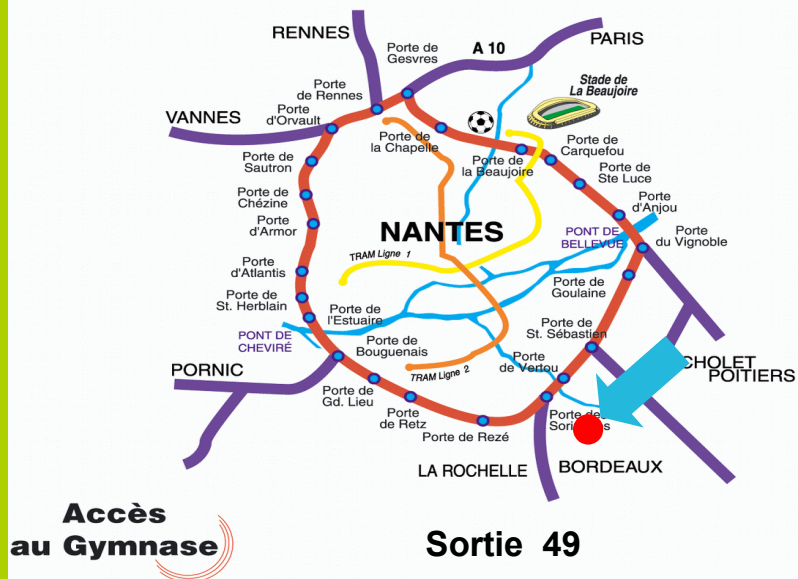

## Plan d'accès par le périphérique

**Adresse : Salle Joachim Marnier, rue des papillons, 44840 Les Sorinières**

**Pour venir :**

**Sortie Porte de REZE (N°49)**

**Au 1<sup>er</sup> rond-point, direction LES SORINIÈRES. Au 2<sup>ème</sup> rond-point, tout droit (Renault). Au 3<sup>ème</sup> rond-point : tout droit. Au 4<sup>ème</sup> rond-point, tout droit (Porte Sud – Vet-Affaire). Au 5<sup>ème</sup> rond-point, prendre à gauche Rue G.Clémenceau. Tourner à Gauche après l'Hôtel de Ville rue des Sports puis rue de l'Elan. Au Stop à Droite – Au rond-point tout droit – salle à droite et parking après.**

**Pensez à vous munir de 8 épingles à nourrice pour accrocher les dossards**

<http://www.rollersports44.fr>

Crédit photos : ASTA, ALSS, P Bruneliere, A Brochard