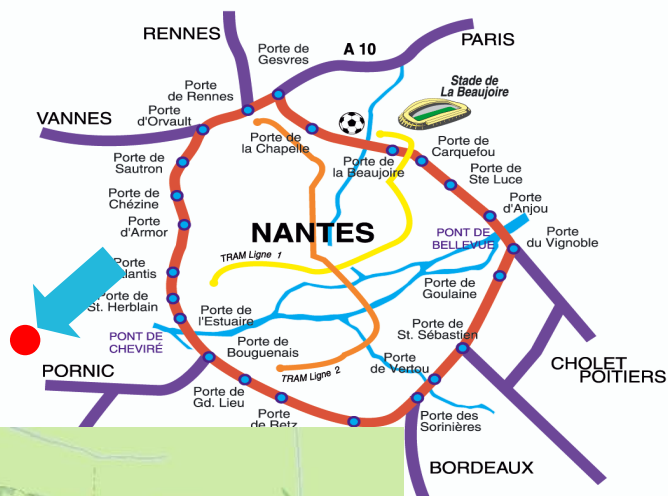

Plan d'accès par le périphérique

Pour venir depuis le périphérique : Sortie numéro 52, direction Pornic. Continuer ensuite direction Saint Brévin. Sortir de la 4 voies en suivant la direction Saint Jean de Boiseau. Au rond point après celui de la sortie, prendre la 3ème voie. Prendre la 1ère à gauche (rue des dames), puis 2ème à droite, et enfin 1ère à droite. Le complexe se trouve sur votre droite un peu plus loin.

2^{ème}
Manche

Les écoles de patinage et de rink hockey du département se rencontrent pour une journée ludique avec parcours d'agilité et matchs de hockey.

DIMANCHE 25 JANVIER 2015

De 13h30 à 17 heures

Complexe sportifs des genêts – 44640 Saint Jean de Boiseau