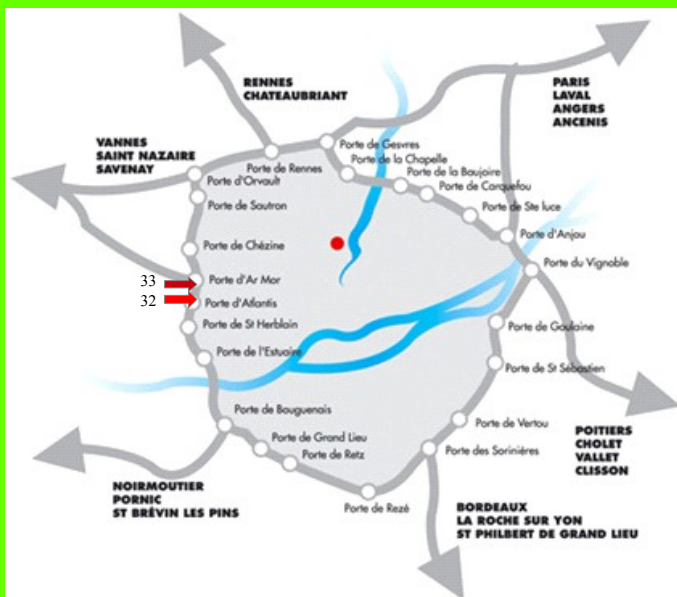

Plan d'accès par le périphérique

Pour les écoles de patinages KID'S ROLLER

Organisé par le RCHerblinois

Finale

Calendrier

Manche 1: le 8 novembre
Manche 2: le 22 novembre
Manche 3: le 10 janvier
Finale : le 31 janvier

Gymnase du vigneau, Bd Salvador Allende, St herblain

En tramway : ligne 1 (direction F. Mitterrand) arrêt Franchon.
En venant du périph. sud ,passer le pont de chevireuil puis sortie 32 (porte atlantis), la salle se trouve sur votre droite.
En venant du périph. nord, sortie 33 (porte d'armor) , traverser la zone d'atlantis en empruntant la rue C. Colomb , contourner la place Magellan et prendre en face vers la rue A. Vespucci , puis traverser tout droit la place du nouveau monde vers la rue V. Schoelcher au rond point prendre à gauche passer par dessus le périph. Et au rond point prendre la contre allée sur votre droite (la salle est sur votre droite).

**Pensez à vous munir de 8
Épingles à nourrice pour
Accrocher les dossards.**

Les écoles de patinage et de course du Département se rencontrent pour une Journée ludique avec parcours d'agilité Et courses .