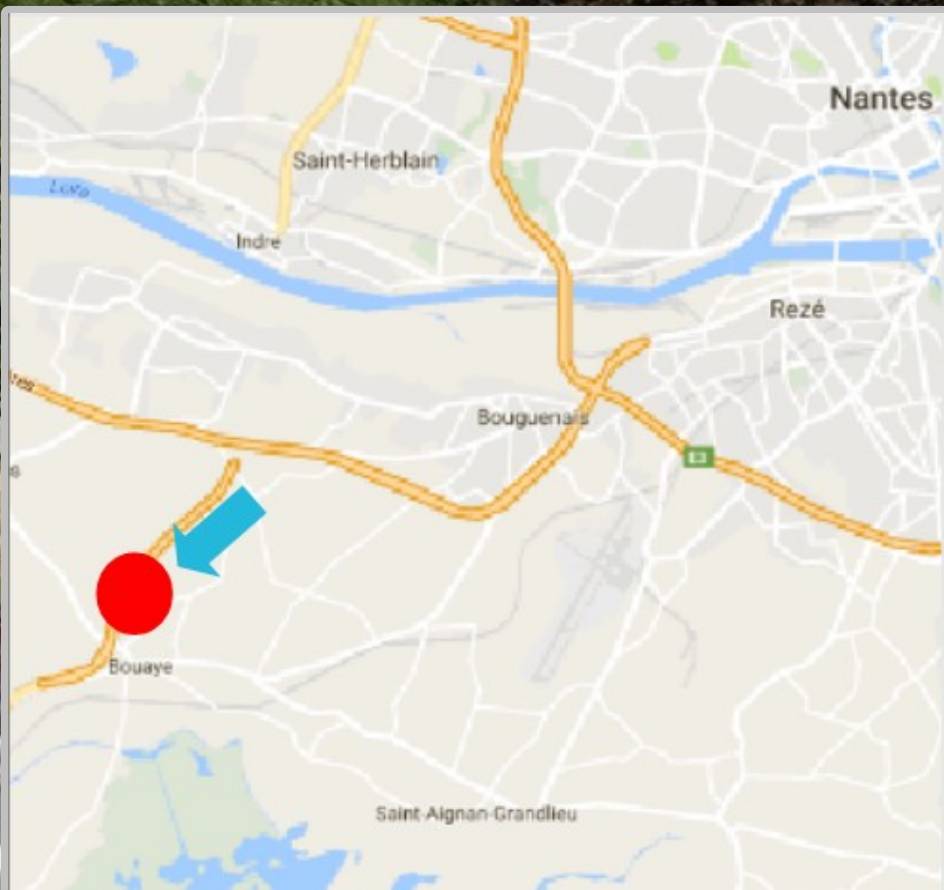

# Challenge Fond 44

Piste du Bellestre, rue du stade, 44830 Bouaye

Pour venir :

- Depuis le périphérique, prendre le route de Pornic. Sortie Bouaye Centre. Au 3ème feu, juste après l'église prendre à droite. Au bout de la rue de la Pommeraie, au stop, tourner à droite puis au 1er rond-point à gauche la rue du stade.
- Depuis la direction de Pornic, sortie Bouaye. Au 1er feu juste avant l'église prendre à gauche. Au bout de la rue de la Pommeraie, au stop, tourner à droite puis au 1er rond-point à gauche la rue du stade.

**Manche 2**

**Samedi 10 Juin 2017  
De 13h30 à 17h30  
Piste de Bouaye**

**Organisé par les patineurs d'herbauges**

Inscriptions auprès de votre club