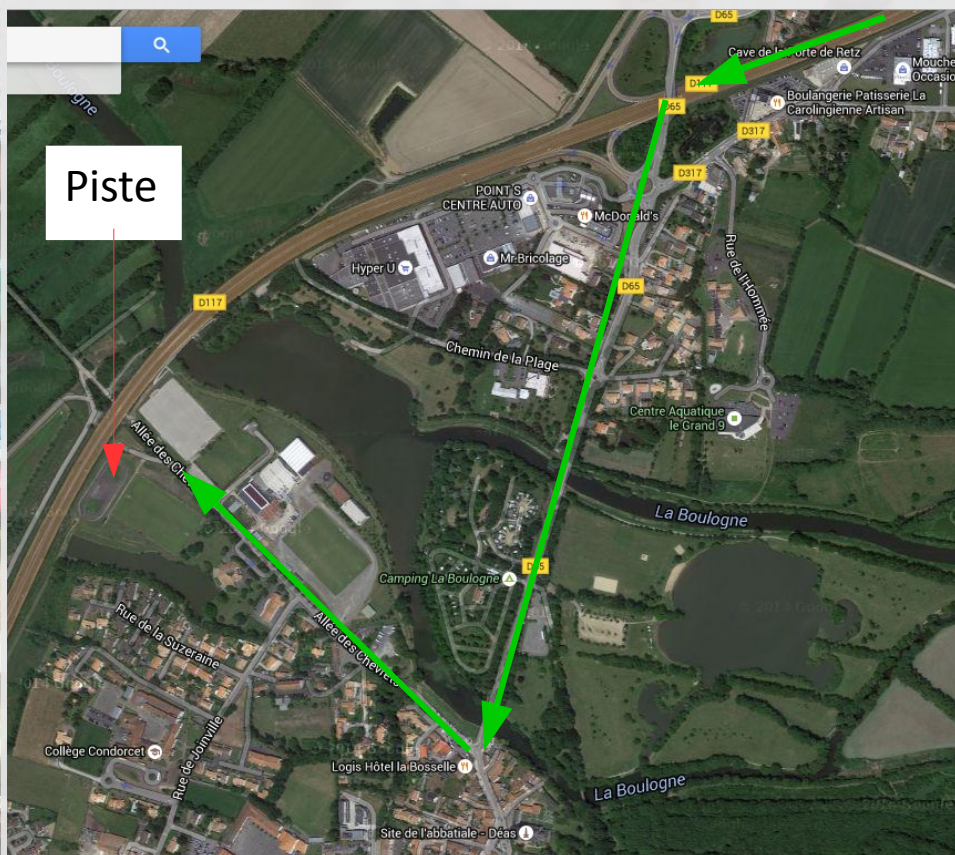

PLAN D'ACCES

Adresse : Au bout de l'Allée des Chevrets, St Philbert de Grand Lieu.
En arrivant à St Philbert sur la D117 , sortie D65 St Philbert/La Chevrolière

Organisé par le Roller Skating Philibertin

CHALLENGE

Fond 44

Dimanche 31 Mai 2015

De 13h30 à 17h30
Piste de Saint Philbert de Grand-Lieu

PREMIÈRE MANCHE

Loire Atlantique

PROGRAMME

- 13 h 30 Remise des dossards
14 h 00 Début des compétitions
- Série 1 Fond*
Série 2 Fond
Entracte
Finales Fond
- 17 h 30 Fin des compétitions