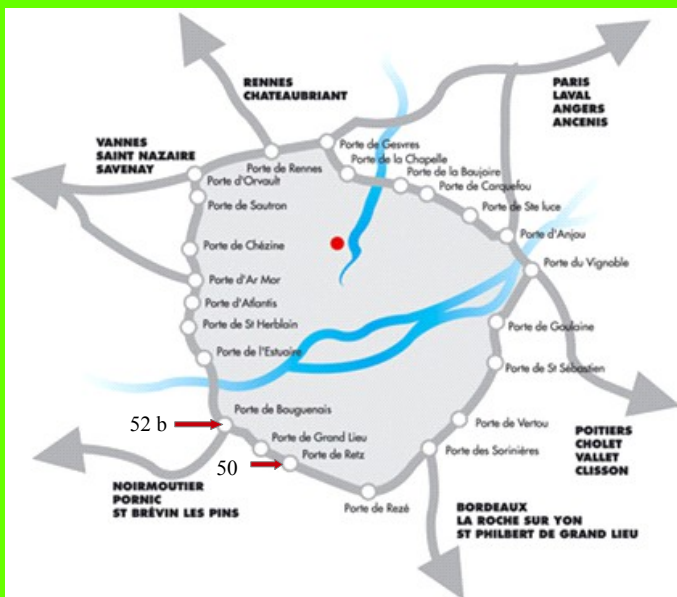

Plan d'accès par le périphérique

Gymnase des citées unies, 4 avenue Léon blum,
44400 rezé

En tramway : ligne 3 (direction la neustrie), arrêt trocardière

Sortie 52 b (porte de bouguenais) sur le périphérique, puis direction Rezé, puis salle de la trocardière.

Sortie 50 (porte de retz) sur le périphérique, puis direction rezé, puis salle de la trocardière.

**Pensez à vous munir de 8
Épingles à nourrice pour
Accrocher les dossards.**

Pour les écoles de patinages KID'S ROLLER