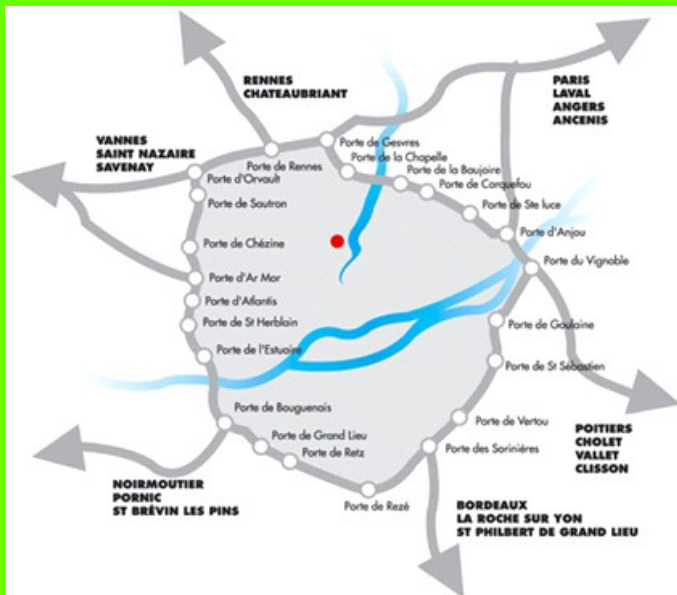

Plan d'accès par le périphérique

Pour les écoles de patinages **KID'S ROLLER** Organisé par le comité départemental course et le roller skating philibertin

Manche 2

Calendrier

Manche 1: le 8 novembre
Manche 2: le 22 novembre
Manche 3: le 10 janvier
Finale : le 31 janvier

Salle Montréal, allée des chevrets , St philbert de grand lieu

A l'entrée de Saint philbert, après le 2 ème pont, prendre à droite.
Le complexe sportif est sur votre droite après le terrain de football.

Les écoles de patinage et de course du
Département se rencontrent pour une
Journée ludique avec parcours d'agilité
Et courses .

DIMANCHE 22 novembre 2015

De 13h30 à 18 heures

Salle Montréal, allée des chevrets, St Philbert de grand lieu